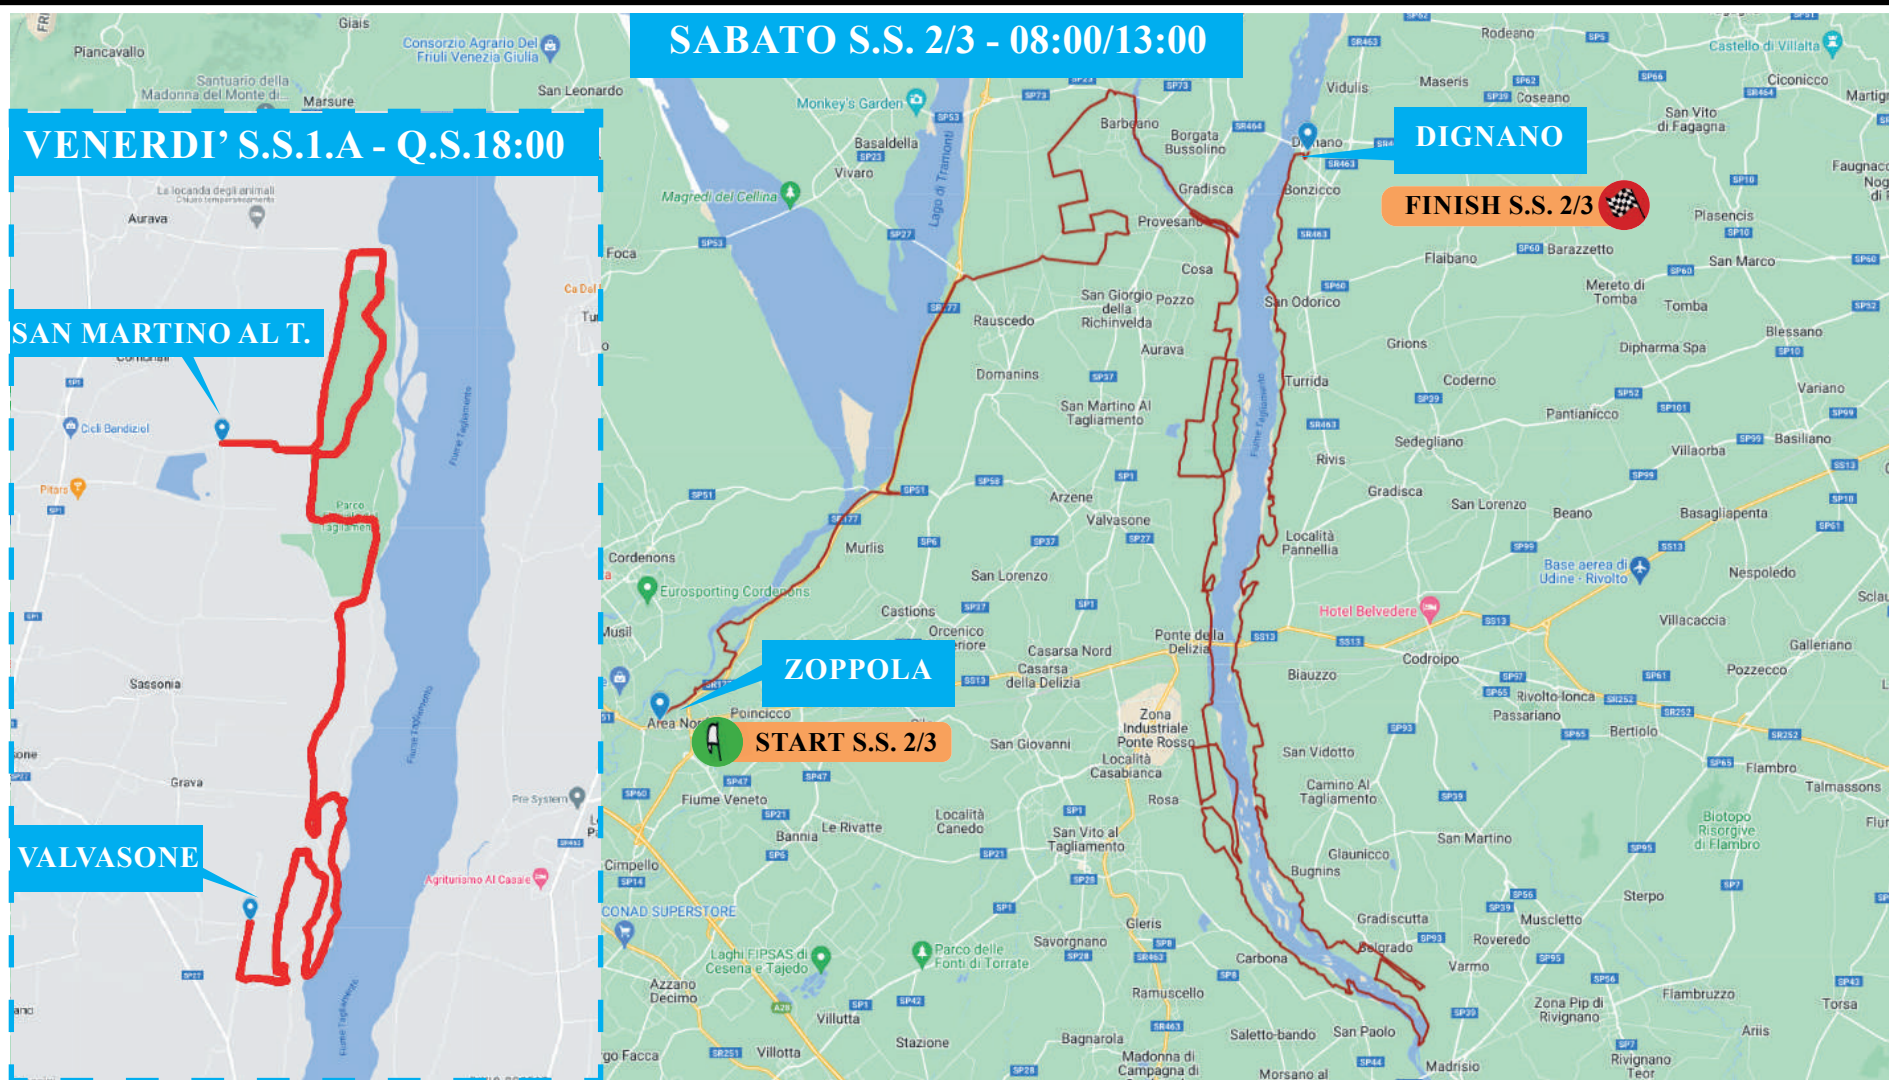

## PERCORSO / RACE TRACK

### PROGRAMMA / PROGRAM

**VENERDI' 8 LUGLIO**  
**FRIDAY 09th JULY**

**SEDEGLIANO**  
**LOC. PANNELLIA**  
**09:00 - 12:00**  
**SHAKEDOWN**

**PORDENONE**  
**INTERPORTO CENTRO**  
**INGROSSO**  
**17:00**  
**START BAJA**

**VALVASONE**  
**18:00**  
**START S.S.1A - "Q.S."**  
**VALVASONE/**  
**SAN MARTINO AL TAG.TO**

**PORDENONE**  
**INTERPORTO CENTRO**  
**INGROSSO**  
**19:00**  
**SCELTA DELLA POSIZIONE**  
**DI PARTENZA PER LA S.S.2**

**DOMENICA 10 LUGLIO**  
**SUNDAY 10th JULY**

**DIGNANO**  
**08:30**  
**START S.S.4 - "DIGNANO"**  
**DIGNANO/CORDENONS**

**PORDENONE**  
**INTERPORTO CENTRO**  
**INGROSSO**  
**13:00**  
**PREMIAZIONE**  
**WORLD CUP**