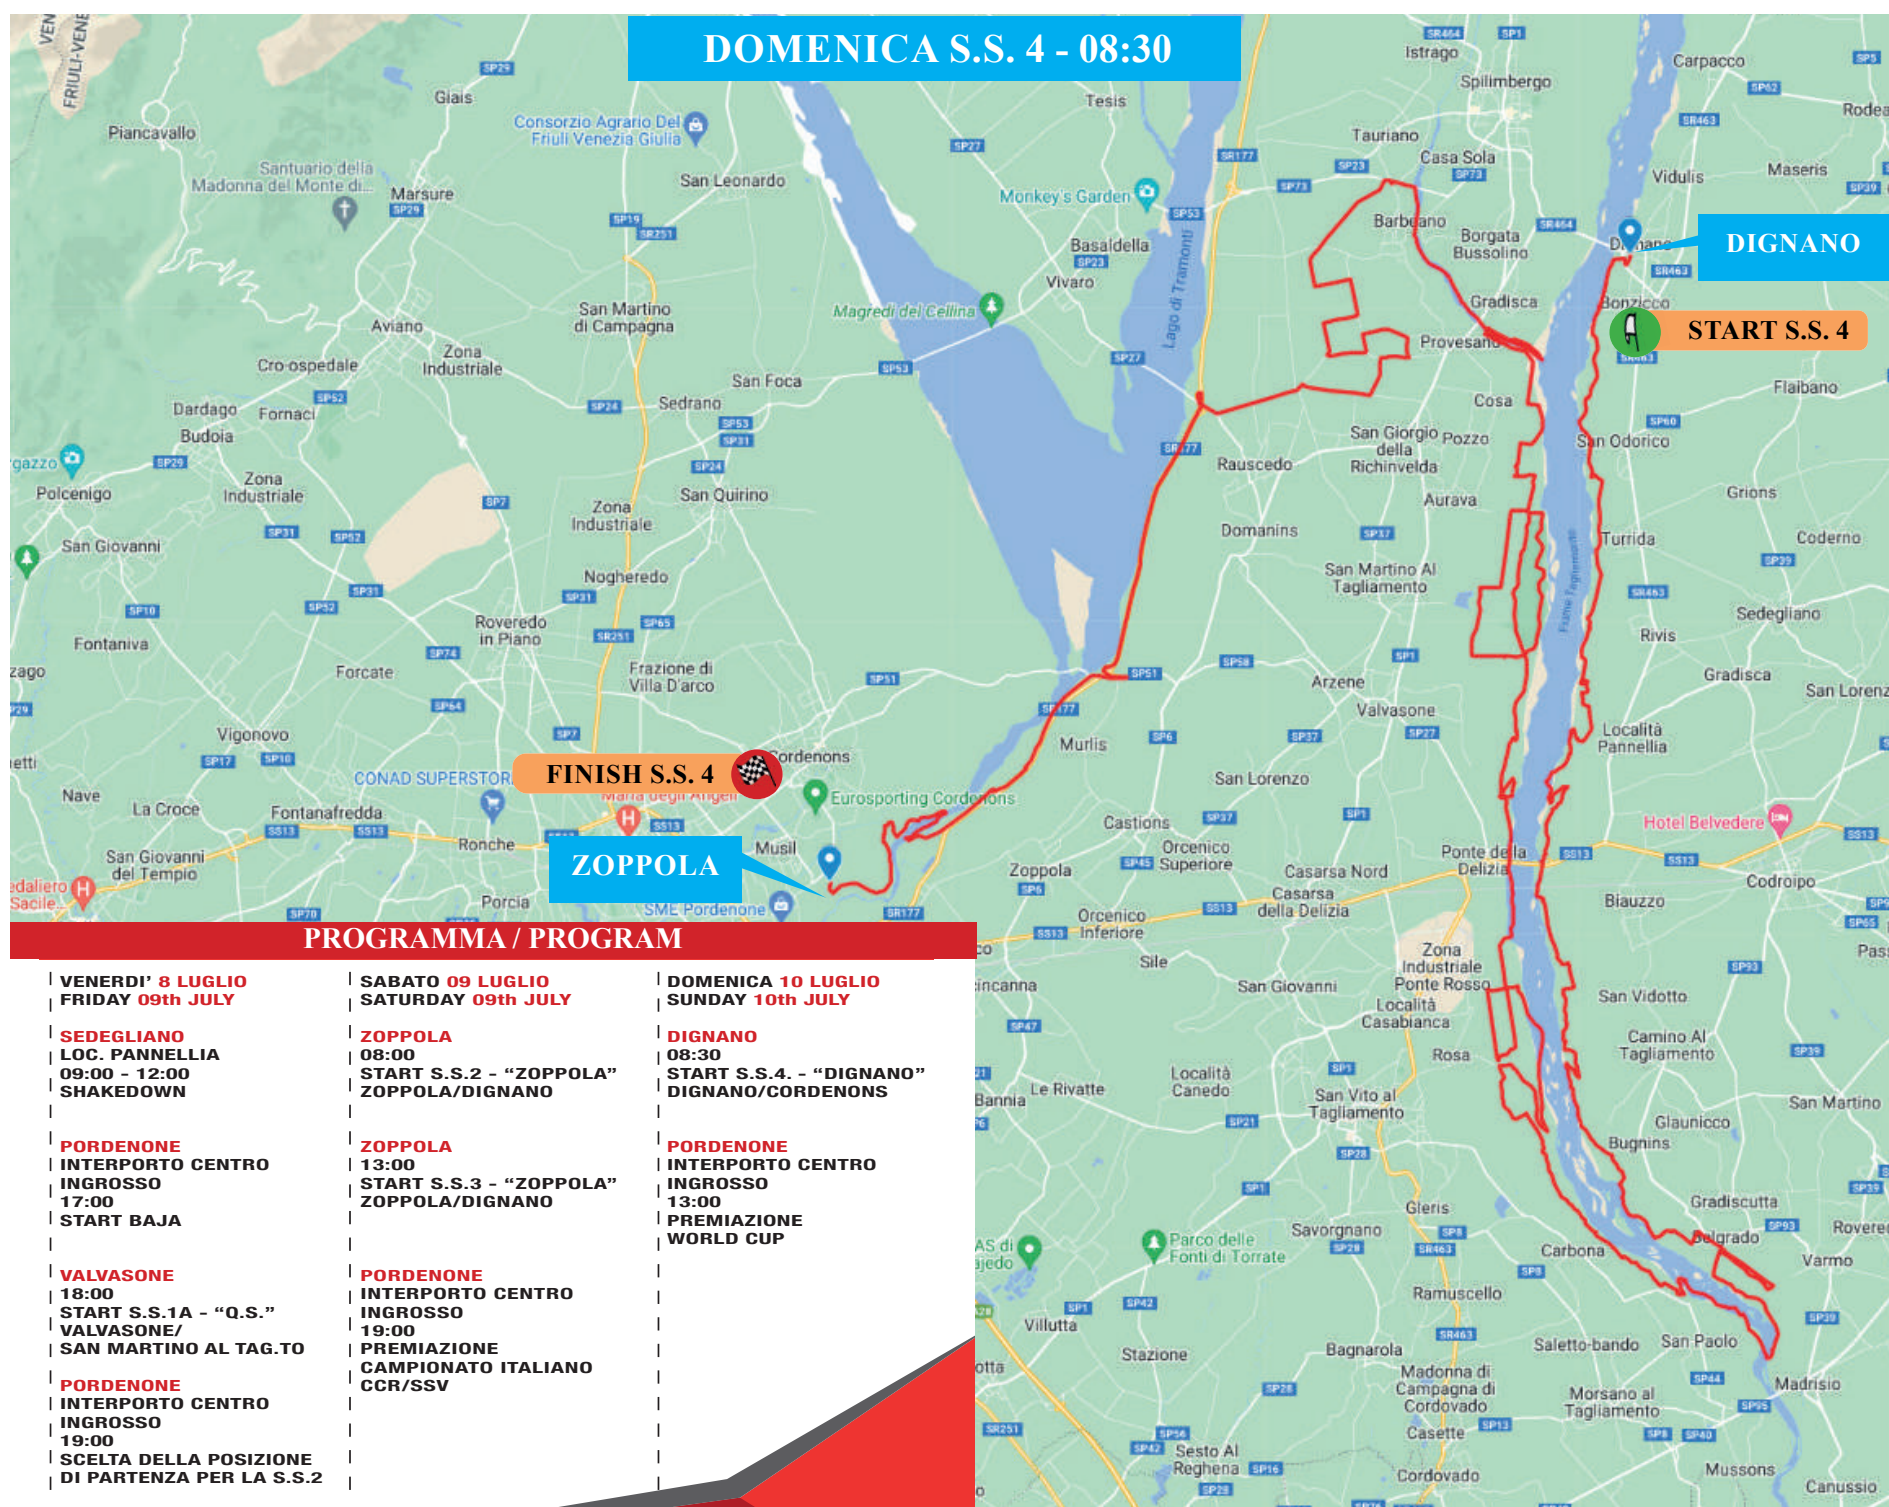

## PERCORSO / RACE TRACK

**VALVASONE**  
**18:00**  
**START S.S.1A - "Q.S."**  
**VALVASONE/**  
**SAN MARTINO AL TAG.TO**

**PORDENONE**  
**INTERPORTO CENTRO**  
**INGROSSO**  
**19:00**  
**SCELTA DELLA POSIZIONE**  
**DI PARTENZA PER LA S.S.2**

**SABATO 09 LUGLIO**  
**SATURDAY 09th JULY**

**ZOPPOLA**  
**08:00**  
**START S.S.2 - "ZOPPOLA"**  
**ZOPPOLA/DIGNANO**

**ZOPPOLA**  
**13:00**  
**START S.S.3 - "ZOPPOLA"**  
**ZOPPOLA/DIGNANO**

**PORDENONE**  
**INTERPORTO CENTRO**  
**INGROSSO**  
**19:00**  
**PREMIAZIONE**  
**CAMPIONATO ITALIANO**  
**CCR/SSV**

**DOMENICA 10 LUGLIO**  
**SUNDAY 10th JULY**

**DIGNANO**  
**08:30**  
**START S.S.4 - "DIGNANO"**  
**DIGNANO/CORDENONS**

**PORDENONE**  
**INTERPORTO CENTRO**  
**INGROSSO**  
**13:00**  
**PREMIAZIONE**  
**WORLD CUP**