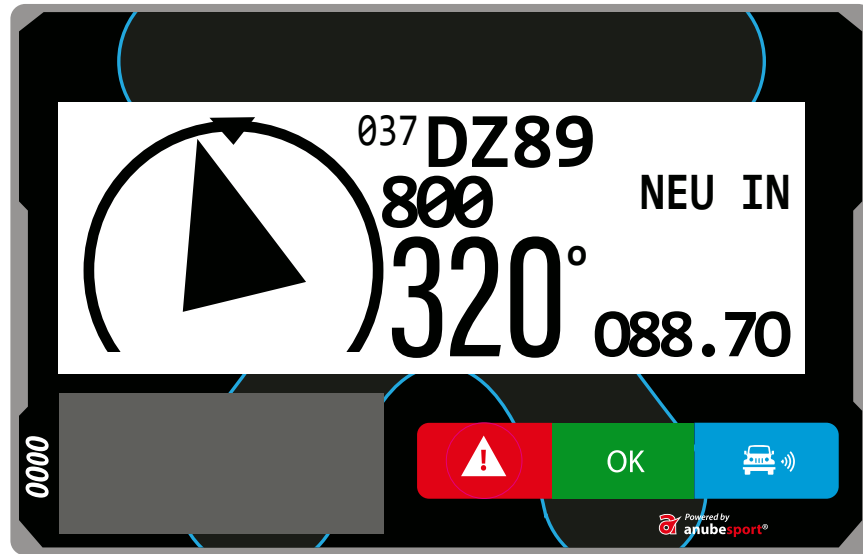

ZONA NEUTRALIZZATA