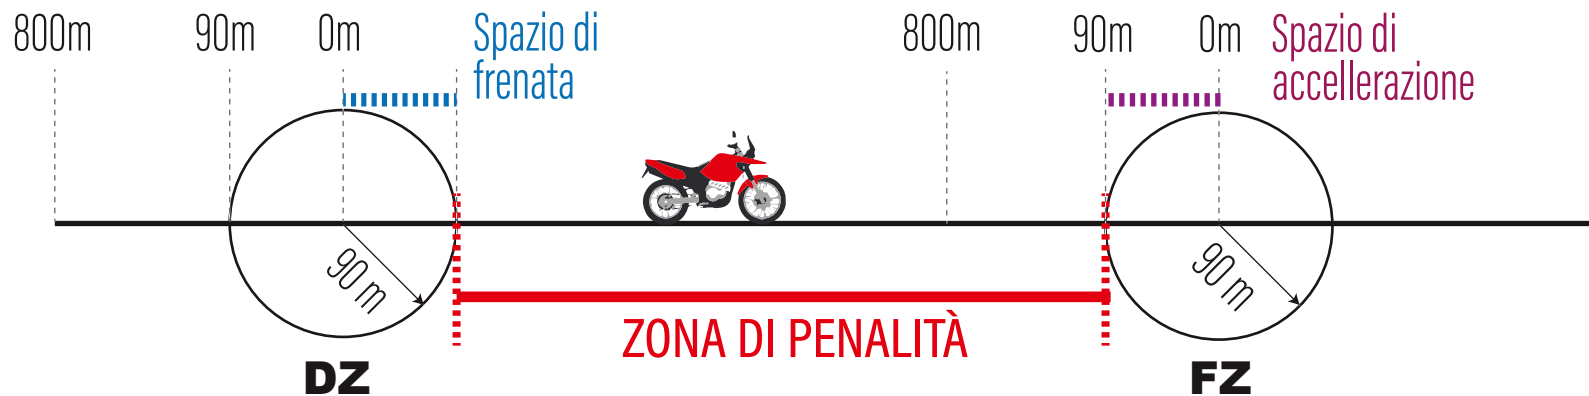

LIMITE DI VELOCITÀ

ROSSO FISSO
dentro area velocità controllata

ROSSO LAMPEGGIANTE
eccesso di velocità