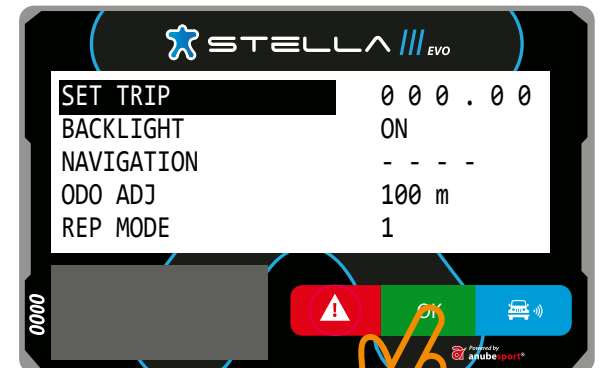

# LISTA WAYPOINT

OK

# AZZERAMENTO CONTA CHILOMETRI TOTALE

OK

1 sec.

+

1 sec.

+

1 sec.

 STELLA 