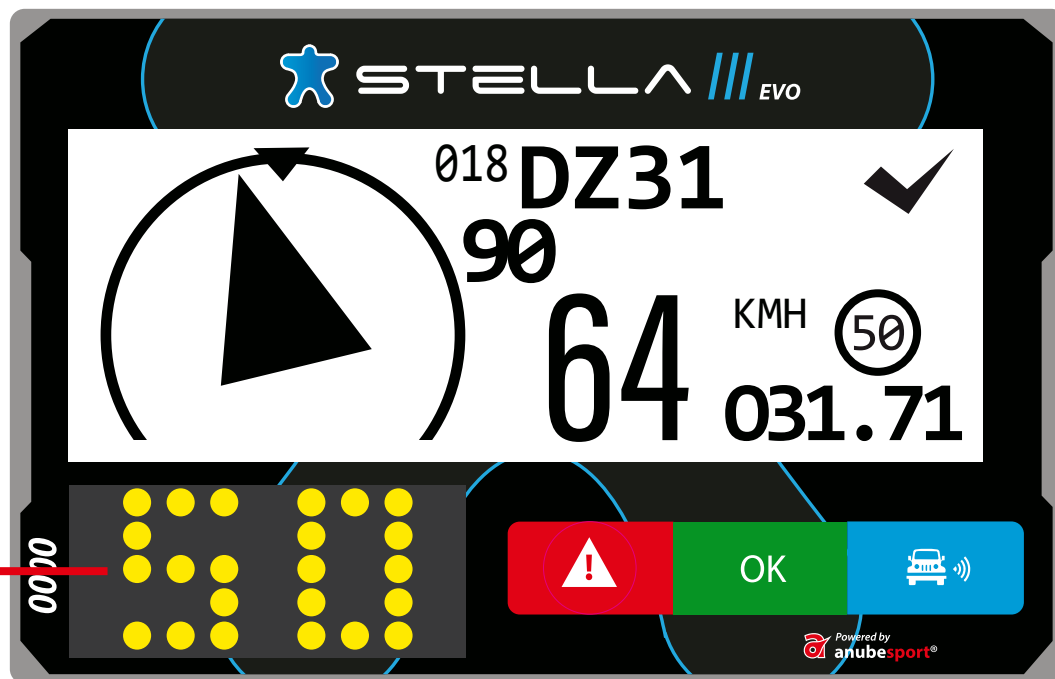

LIMITE DI VELOCITÀ

GIALLO
90m di tolleranza
in entrata area
velocità controllata