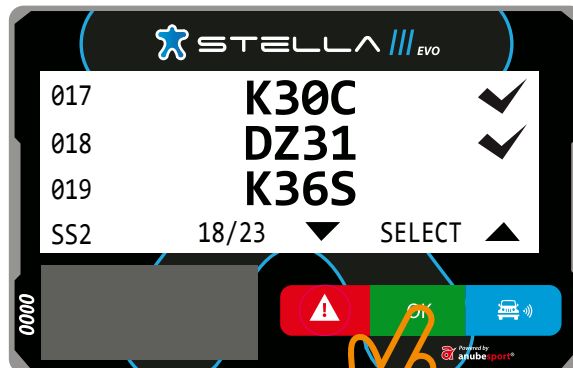

# LISTA WAYPOINT

OK

# AZZERAMENTO CONTA CHILOMETRI TOTALE

OK

1 sec.

+

1 sec.

+

1 sec.

 STELLA 