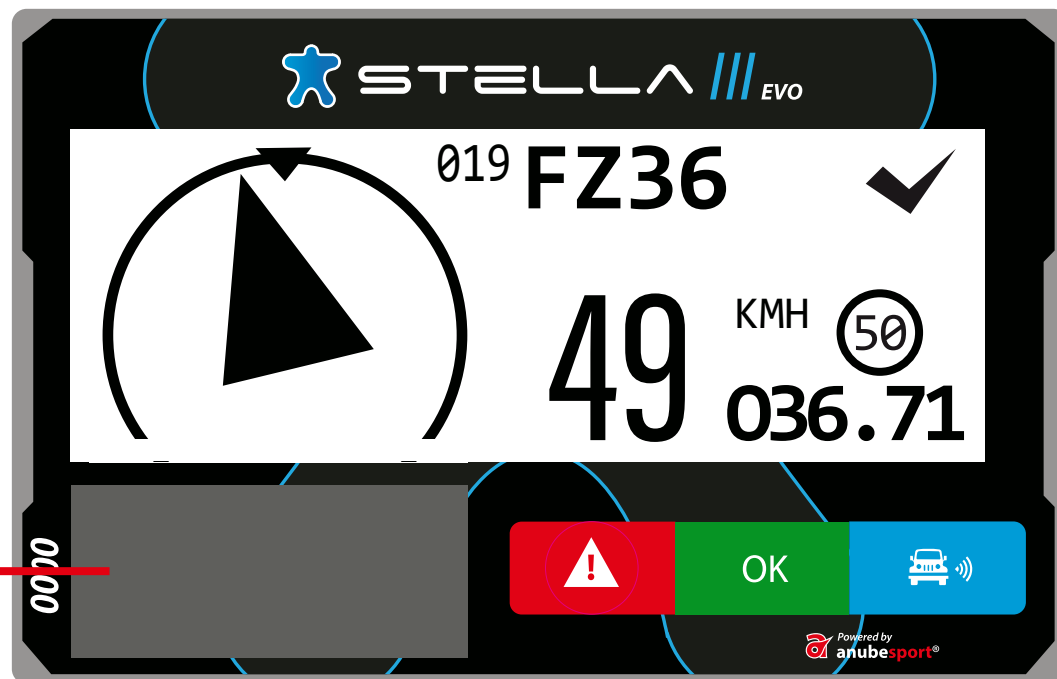

LIMITE DI VELOCITÀ

SPENTO
fine della zona
di velocità
controllata