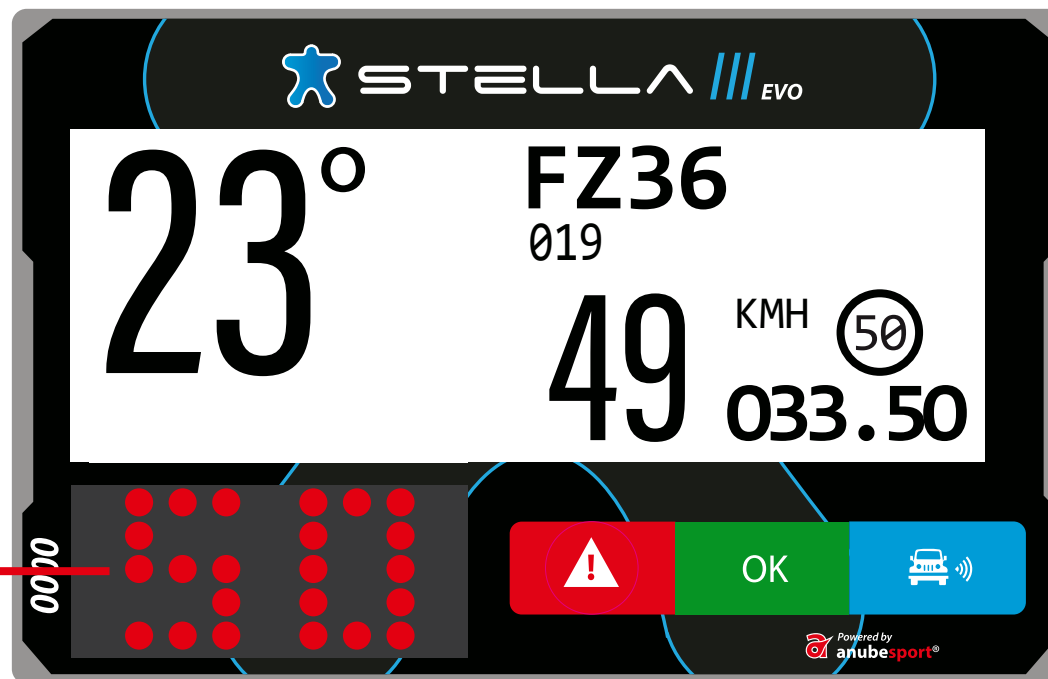

# LIMITE DI VELOCITÀ

**GIALLO**  
90m di tolleranza  
in entrata area  
velocità controllata

# LIMITE DI VELOCITÀ

**ROSSO FISSO**  
dentro area velocità controllata

**ROSSO LAMPEGGIANTE**  
eccesso di velocità