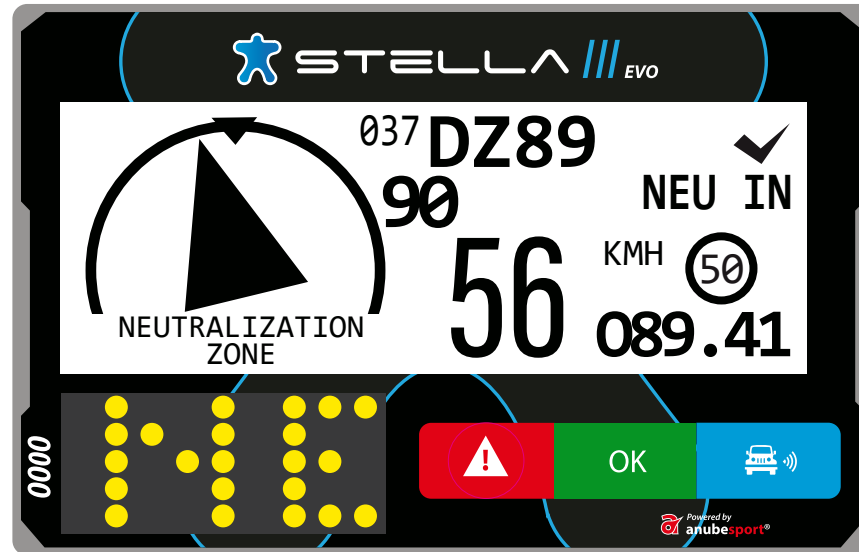

ZONA NEUTRALIZZATA